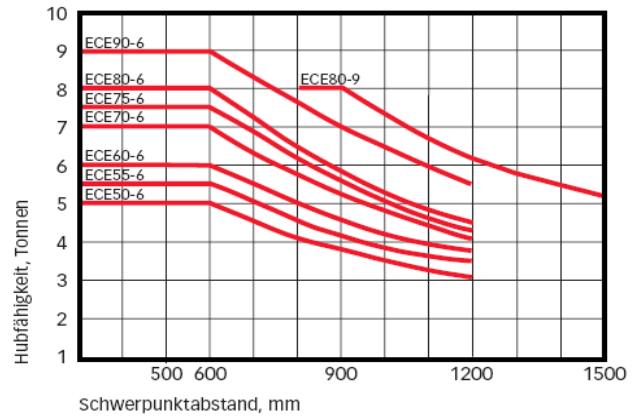

verhuur@ages.nl

www.ages.nl

Tel 040-2535555

Fax 084-2289576

	Merk	Hersteller	Manufacturer	Kalmar	
1.1	Model	Stapler-Typ	Model	ECE 70-6	
1.2	Aandrijving	Antrieb	Power	Elektro	
1.3	Capaciteit	Tragfähigkeit / last	Load capacity	7000	Q (kg)
1.4	Lastzwaartepunt	Lastschwerpunkt	Load centre	600	C (mm)
2.1	Eigengewicht	Eigengewicht	Unladen Weight	9840	kg
3.1	Banden	Bereifung	Tyres		
4.1	Doorrijhoogte	Hohe Hubgerust eingefahren	Height Mast Lowered	3400	h4 (mm)
4.2	Vrijheffing	Freihub	Free Lift	2370	h2 (mm)
4.3	Hefhoogte	Hub	Lift Height	7450	h3 (mm)
4.4	Kooihoogte	Horne über Schutzdach	Overhead guard height	2650	h6 (mm)
4.7	Lengte zondervorken	Lange incl. Gabelrucken	Length to face of forks	3770	l (mm)
4.20	Totalebreete	Gesamtbreite	Overall Width	2000	b1 (mm)
4.21	Vorken	Gabelzinkenmabe	Fork Dimensions	60x150x1200	s/e/i (mm)
4.22	Vorkenbord Klasse	Gabeldrager Klasse	Fork carriage Class	4A	
4.23	Vorkenbord brede	Gabeltragerbreite	Fork carriage Width	2000	b3 (mm)
	Extra's	Extras	Extra's		
	2 hydraulische functies tot vorkenbord met snelkoppeling	Zwei zusatzhydraulik Funktionen mit Wechselanschluss	2 hydraulic levers to fork carriage Quick coupling		
	2 werklampen voor Zwaailamp	2 arbeitsscheinwerfer Blitzleuchte	2 Working lights Rotating warning light		
	Side shift	Seitenschieber	Side shift		
	Cabine	Voll cabine	Full cabin		
	Verwarming	Hatzung	Haeter		
	Optie	Option	Optional		
	Vorken	Gabelzinkenmabe	Fork Dimensions		
	60x150x1500	60x150x1500	60x150x1500		
	60x150x1800	60x150x1800	60x150x1800		
	60x150x2400	60x150x2400	60x150x2400		
	Side shift	Seitenschieber	Side shift		
3.1	Banden	Bereifung	Tyres		
	Non-Marking	nichtkreidend	Non-Marking		