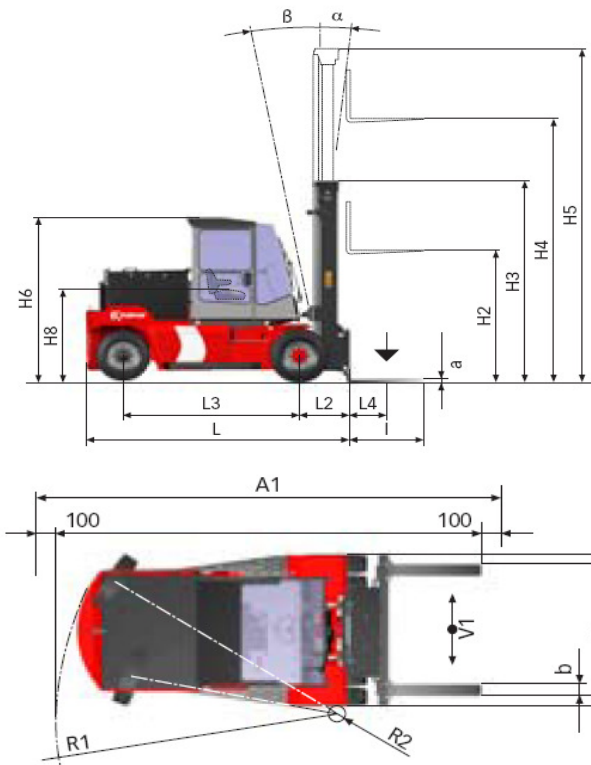

verhuur@ages.nl

www.ages.nl

Tel 040-2535555

Fax 084-2289576

	Merk	Hersteller	Manufacturer	Kalmar	
1.1	Model	Stapler-Typ	Model	ECE 70-6	
1.2	Aandrijving	Antrieb	Power	Elektro	
1.3	Capaciteit	Tragfähigkeit / last	Load capacity	7000	Q (kg)
1.4	Lastzwaartepunt	Lastschwerpunkt	Load centre	600	C (mm)
2.1	Eigengewicht	Eigengewicht	Unladen Weight	9840	kg
3.1	Banden	Bereifung	Tyres		
4.1	Doorrijhoogte	Hohe Hubgerust eingefahren	Height Mast Lowered	3400	h4 (mm)
4.2	Vrijheffing	Freihub	Free Lift	2370	h2 (mm)
4.3	Hefhoogte	Hub	Lift Height	7450	h3 (mm)
4.4	Kooihoogte	Horne über Schutzdach	Overhead guard height	2650	h6 (mm)
4.7	Lengte zondervorken	Lange incl. Gabelrucken	Length to face of forks	3770	l (mm)
4.20	Totalebreete	Gesamtbreite	Overall Width	2000	b1 (mm)
4.21	Vorken	Gabelzinkenmabe	Fork Dimensions	60x150x1200	s/e/i (mm)
4.22	Vorkenbord Klasse	Gabeldrager Klasse	Fork carriage Class	4A	
4.23	Vorkenbord brede	Gabeltragerbreite	Fork carriage Width	2000	b3 (mm)
	Extra's	Extras	Extra's		
	2 hydraulische functies tot vorkenbord met snelkoppeling	Zwei zusatzhydraulik Funktionen mit Wechselanschluss	2 hydraulic levers to fork carriage Quick coupling		
	2 werklampen voor Zwaailamp	2 arbeitsscheinwerfer Blitzleuchte	2 Working lights Rotating warning light		
	Side shift	Seitenschieber	Side shift		
	Cabine	Voll cabine	Full cabin		
	Verwarming	Hatzung	Haeter		
	Optie	Option	Optional		
	Vorken	Gabelzinkenmabe	Fork Dimensions		
	60x150x1500	60x150x1500	60x150x1500		
	60x150x1800	60x150x1800	60x150x1800		
	60x150x2400	60x150x2400	60x150x2400		
	Side shift	Seitenschieber	Side shift		
3.1	Banden	Bereifung	Tyres		
	Non-Marking	nichtkreidend	Non-Marking		