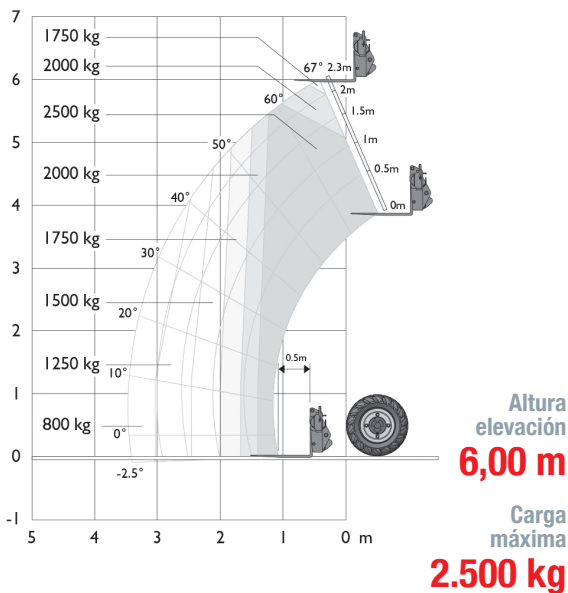

Manipuladores

Altura elevación	6,00 m
Capacidad carga máxima	2.500 Kg
Mástil	Telescópico
Dimensiones (L x H x A)	4,00 m x 1,89 m x 1,84 m
Peso	5.490 Kg
Motor	4x4 Diésel
Dimensiones horquillas	1,20 m

NOTA: las dimensiones de algunas unidades de estos modelos pueden variar.