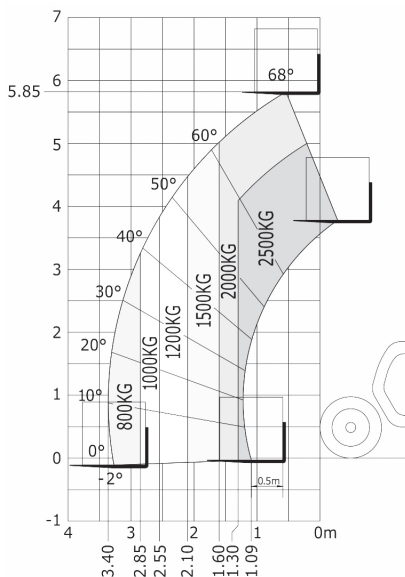

Manipuladores

Altura elevación
5,85 m

Carga máxima
2.500 kg

| | |
|-------------------------|--------------------------|
| Altura elevación | 5,85 m |
| Capacidad carga máxima | 2.500 Kg |
| Mástil | Telescópico |
| Dimensiones (L x H x A) | 3,90 m x 2,05 m x 1,82 m |
| Peso | 4.710 Kg |
| Motor | 4x4 Diésel |
| Dimensiones horquillas | 1,20 m |

NOTA: las dimensiones de algunas unidades de estos modelos pueden variar.

Equipo