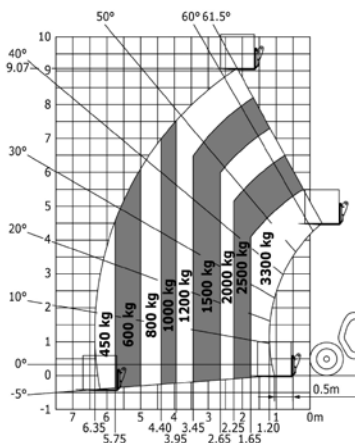

## Manipuladores

Altura elevación  
**9,07 m**

Carga máxima  
**3.300 kg**

Altura elevación	9,07 m
Capacidad carga máxima	3.300 Kg
Mástil	Telescópico
Dimensiones (L x H x A)	4,68 m x 2,30 m x 2,33 m
Peso	7.145 Kg
Motor	4x4 Diésel
Dimensiones horquillas	1,20 m