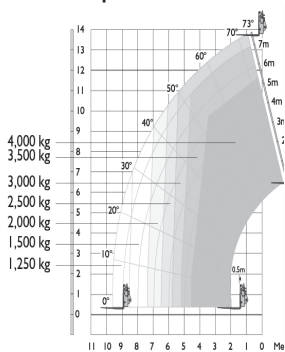

## Manipuladores

Máquina sobre neumáticos con horquillas

Máquina con estabilizadores con horquillas

Altura elevación

**13,78 m**

Carga máxima

**4.000 kg**

Altura elevación	13,78 m
Capacidad carga máxima	4.000 Kg
Mástil	Telescópico
Dimensiones (L x H x A)	6,23 m x 2,59 m x 2,35 m
Peso	10.880 Kg
Motor	4x4 Diésel
Dimensiones horquillas	1,20 m

NOTA: las dimensiones de algunas unidades de estos modelos pueden variar.

Equipo