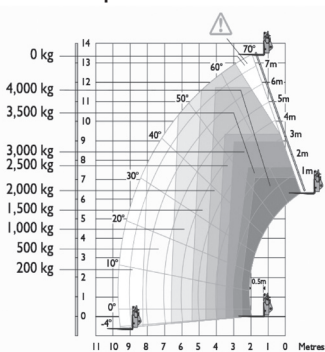

## Manipuladores

Máquina sobre neumáticos con horquillas

Máquina con estabilizadores con horquillas

Altura elevación

**13,78 m**

Carga máxima

**4.000 kg**

Altura elevación	13,78 m
Capacidad carga máxima	4.000 Kg
Mástil	Telescópico
Dimensiones (L x H x A)	6,23 m x 2,59 m x 2,35 m
Peso	10.880 Kg
Motor	4x4 Diésel
Dimensiones horquillas	1,20 m

NOTA: las dimensiones de algunas unidades de estos modelos pueden variar.

Equipo