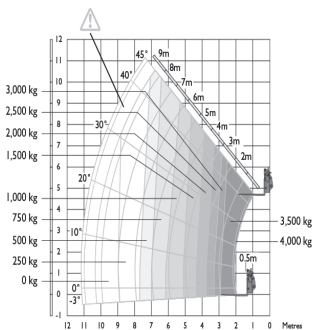

## Manipuladores

Máquina sobre neumáticos con horquillas

Máquina con estabilizadores con horquillas

Altura elevación

**17,51 m**

Carga máxima

**4.000 kg**

Altura elevación	17,51 m
Capacidad carga máxima	4.000 Kg
Mástil	Telescópico
Dimensiones (L x H x A)	6,27 m x 2,59 m x 2,35 m
Peso	11.380 Kg
Motor	4x4 Diésel
Dimensiones horquillas	1,20 m

NOTA: las dimensiones de algunas unidades de estos modelos pueden variar.

Equipo