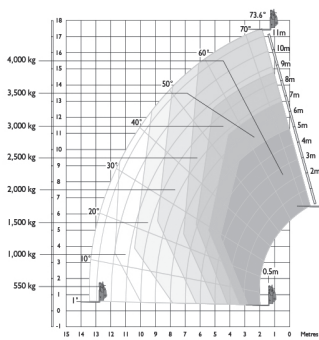

## Manipuladores

Máquina sobre neumáticos con horquillas

Máquina con estabilizadores con horquillas

Altura elevación

**17,51 m**

Carga máxima

**4.000 kg**

Altura elevación	17,51 m
Capacidad carga máxima	4.000 Kg
Mástil	Telescópico
Dimensiones (L x H x A)	6,27 m x 2,59 m x 2,35 m
Peso	11.380 Kg
Motor	4x4 Diésel
Dimensiones horquillas	1,20 m

NOTA: las dimensiones de algunas unidades de estos modelos pueden variar.

Equipo