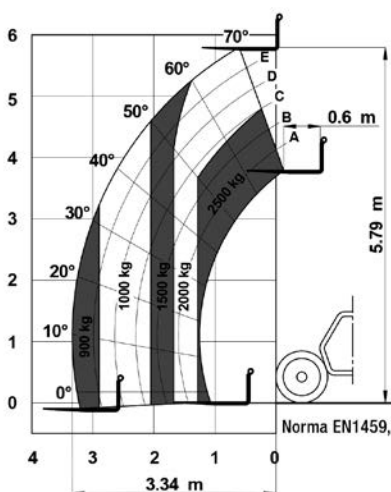

Manipuladores

Altura elevación

6,00 m

Carga máxima

2.500 kg

Altura elevación	6,00 m
Capacidad carga máxima	2.500 Kg
Mástil	Telescópico
Dimensiones (L x H x A)	5,04 m x 1,92 m x 1,81 m
Peso	4.600 Kg
Motor	4x4 Diésel
Dimensiones horquillas	1,20 m

NOTA: las dimensiones de algunas unidades de estos modelos pueden variar.

Equipo