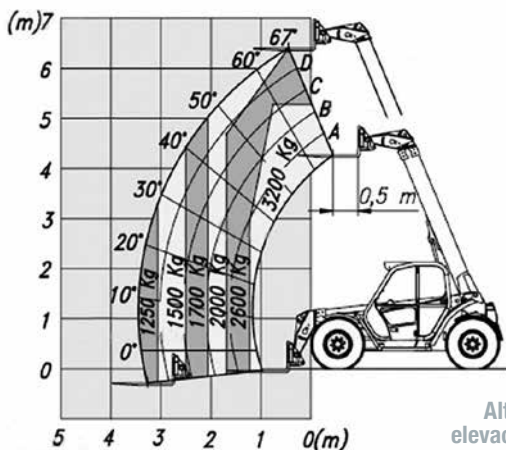

Manipuladores

Altura elevación

6,00 m

Carga máxima

3.200 kg

Altura elevación	6,00 m
Capacidad carga máxima	3.200 Kg
Mástil	Telescópico
Dimensiones (L x H x A)	4,22 m x 2,15 m x 2,00 m
Peso	6.150 Kg
Motor	4x4 Diésel
Dimensiones horquillas	1,20 m

NOTA: las dimensiones de algunas unidades de estos modelos pueden variar.

Equipo