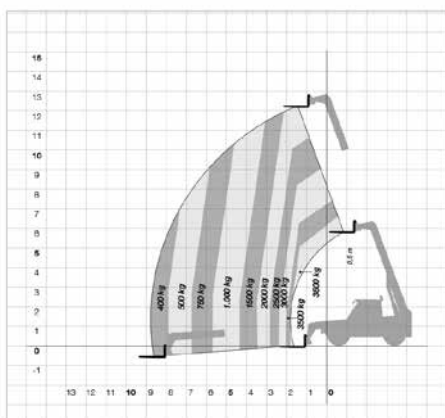

Manipuladores

Altura elevación

13,00 m

Carga máxima

3.800 kg

Altura elevación	13,00 m
Capacidad carga máxima	3.800 Kg
Mástil	Telescópico
Dimensiones (L x H x A)	5,24 m x 2,44 m x 2,42 m
Peso	8.650 kg
Motor	4x4 Diésel
Dimensiones horquillas	1,20 m

NOTA: las dimensiones de algunas unidades de estos modelos pueden variar.

Equipo