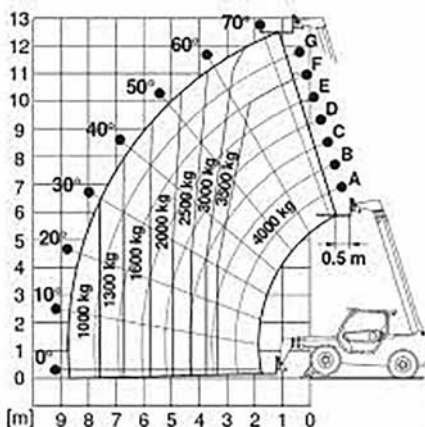

Manipuladores

Altura elevación

13,00 m

Carga máxima

4.000 kg

Altura elevación	13,00 m
Capacidad carga máxima	4.000 Kg
Mástil	Telescópico
Dimensiones (L x H x A)	5,41 m x 2,43 m x 2,24 m
Peso	10.250 kg
Motor	4x4 Diésel
Dimensiones horquillas	1,20 m

NOTA: las dimensiones de algunas unidades de estos modelos pueden variar.

Equipo