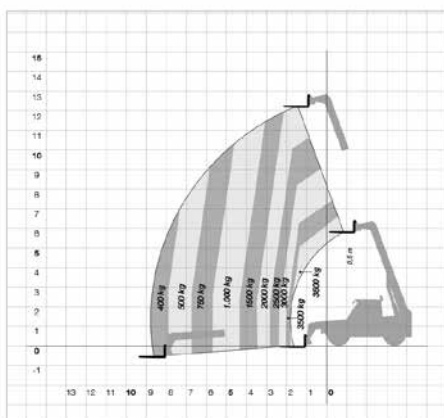

Manipuladores

Altura elevación

17,00 m

Carga máxima

4.000 kg

Altura elevación	17,00 m
Capacidad carga máxima	4.000 Kg
Mástil	Telescópico
Dimensiones (L x H x A)	5,80 m x 2,51 m x 2,44 m
Peso	10.350 kg
Motor	4x4 Diésel
Dimensiones horquillas	1,20 m

NOTA: las dimensiones de algunas unidades de estos modelos pueden variar.

Equipo