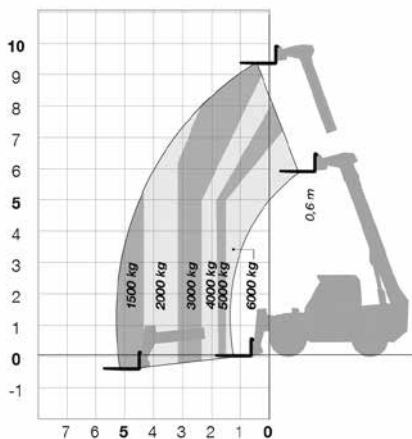

Manipuladores

Altura elevación

10,00 m

Carga máxima

6.000 kg

Altura elevación	10,00 m
Capacidad carga máxima	6.000 Kg
Mástil	Telescópico
Dimensiones (L x H x A)	5,35 m x 2,44 m x 2,24 m
Peso	9.800 Kg
Motor	4x4 Diésel
Dimensiones horquillas	1,20 m