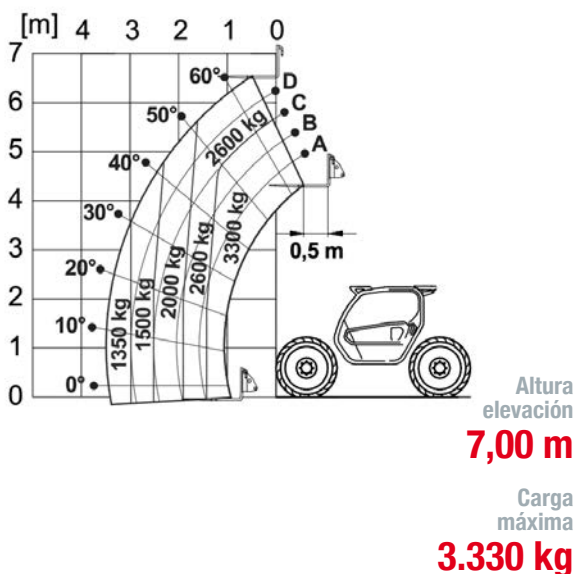

## Manipuladores

Altura elevación	7,00 m
Capacidad carga máxima	3.330 Kg
Mástil	Telescópico
Dimensiones (L x H x A)	4,42 m x 2,12 m x 2,10 m
Peso	6.500 Kg
Motor	4x4 Diésel
Dimensiones horquillas	1,20 m

NOTA: las dimensiones de algunas unidades de estos modelos pueden variar.

Equipo