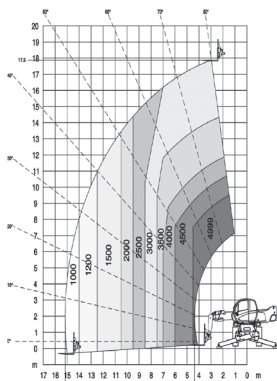

Manipuladores Giratorios

Rotación con estabilizadores desplegados con horquillas

Frontal sobre neumáticos con horquillas

Altura máxima
20,60 m

Altura elevación	20,60 m
Capacidad de carga máxima	4.999 Kg
Dimensiones de transporte (L x H x A)	7,98 m x 3,11 m x 2,43 m
Peso	16.095 Kg
Motor	4x4 Diésel
Dimensiones horquillas	1,20 m

NOTA: las dimensiones de algunas unidades de estos modelos pueden variar.

Equipo