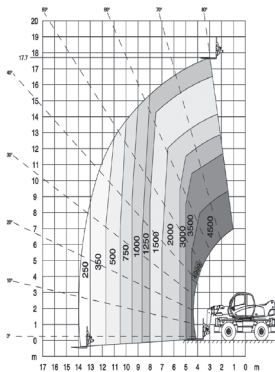

Manipuladores Giratorios

Rotación con estabilizadores desplegados con horquillas

Frontal sobre neumáticos con horquillas

Altura máxima
20,60 m

Altura elevación	20,60 m
Capacidad de carga máxima	4.999 Kg
Dimensiones de transporte (L x H x A)	7,98 m x 3,11 m x 2,43 m
Peso	16.095 Kg
Motor	4x4 Diésel
Dimensiones horquillas	1,20 m

NOTA: las dimensiones de algunas unidades de estos modelos pueden variar.

Equipo