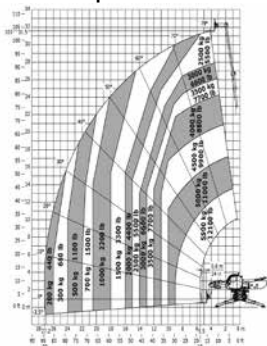

Manipuladores Giratorios

Rotación con estabilizadores desplegados con horquillas

Frontal sobre neumáticos con horquillas

Altura máxima
24,60 m

Altura elevación	24,60 m
Capacidad de carga máxima	4.000 Kg
Dimensiones de transporte (L x H x A)	7,82 m x 3,11 m x 2,43 m
Peso	17.165 Kg
Motor	4x4 Diésel
Dimensiones horquillas	1,20 m

NOTA: las dimensiones de algunas unidades de estos modelos pueden variar.

Equipo