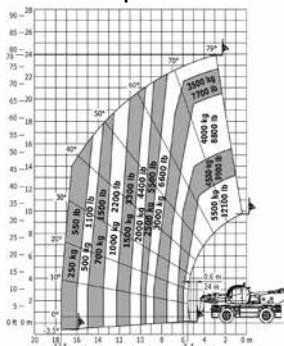

Manipuladores Giratorios

Rotación con estabilizadores desplegados con horquillas

Frontal sobre neumáticos con horquillas

Altura máxima
24,60 m

Altura elevación	24,60 m
Capacidad de carga máxima	4.000 Kg
Dimensiones de transporte (L x H x A)	7,82 m x 3,11 m x 2,43 m
Peso	17.165 Kg
Motor	4x4 Diésel
Dimensiones horquillas	1,20 m

NOTA: las dimensiones de algunas unidades de estos modelos pueden variar.

Equipo