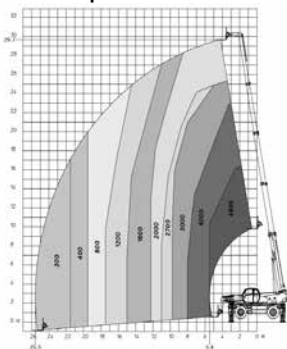

Manipuladores Giratorios

Rotación con estabilizadores desplegados con horquillas

Frontal sobre neumáticos con horquillas

Altura máxima
16,00 m

Altura elevación	16,00 m
Capacidad de carga máxima	3.800 Kg
Dimensiones de transporte (L x H x A)	6,24 m x 2,95 m x 2,40 m
Peso	14.500 Kg
Motor	4x4 Diésel
Dimensiones horquillas	1,20 m

NOTA: las dimensiones de algunas unidades de estos modelos pueden variar.

Equipo