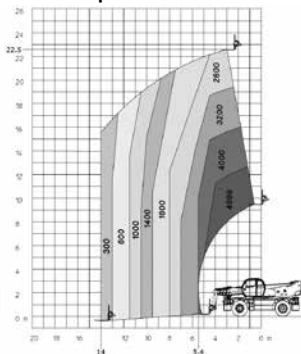

Manipuladores Giratorios

Rotación con estabilizadores desplegados con horquillas

Frontal sobre neumáticos con horquillas

Altura máxima
16,00 m

Altura elevación	16,00 m
Capacidad de carga máxima	3.800 Kg
Dimensiones de transporte (L x H x A)	6,24 m x 2,95 m x 2,40 m
Peso	14.500 Kg
Motor	4x4 Diésel
Dimensiones horquillas	1,20 m

NOTA: las dimensiones de algunas unidades de estos modelos pueden variar.

Equipo