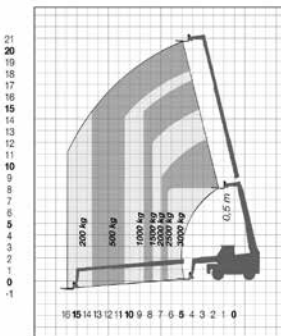

## Manipuladores Giratorios

Rotación con estabilizadores desplegados con horquillas

Frontal sobre neumáticos con horquillas

Altura máxima  
**21,00 m**

Altura elevación	21,00 m
Capacidad de carga máxima	4.500 Kg
Dimensiones de transporte (L x H x A)	6,60 m x 3,10 m x 2,28 m
Peso	12.000 Kg
Motor	4x4 Diésel
Dimensiones horquillas	1,20 m

NOTA: las dimensiones de algunas unidades de estos modelos pueden variar.

Equipo