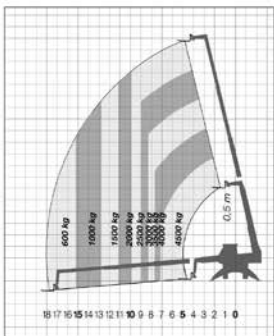

## Manipuladores Giratorios

Rotación con estabilizadores desplegados con horquillas

Frontal sobre neumáticos con horquillas

Altura máxima  
**21,00 m**

Altura elevación	21,00 m
Capacidad de carga máxima	4.500 Kg
Dimensiones de transporte (L x H x A)	6,60 m x 3,10 m x 2,28 m
Peso	12.000 Kg
Motor	4x4 Diésel
Dimensiones horquillas	1,20 m

NOTA: las dimensiones de algunas unidades de estos modelos pueden variar.

Equipo