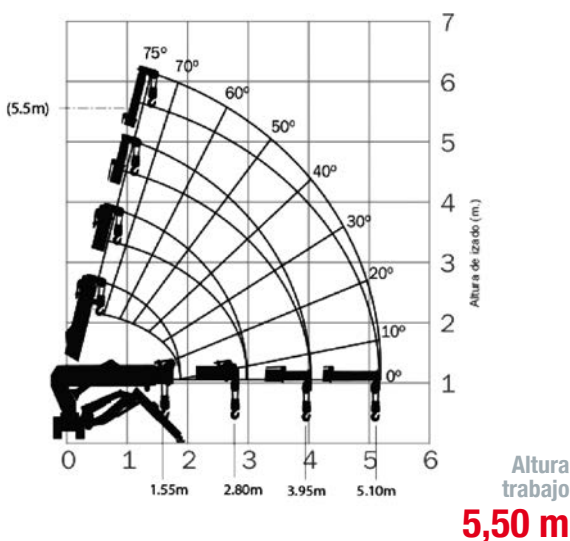

## Mini-Grúas sobre Oruga

Altura trabajo	5,50 m
Capacidad plataforma	0,99 t x 1,10 m
Radio de trabajo	5,10 m x 200 Kg
Longitud	2,16 m
Anchura	0,60 m
Altura	1,30 m
Peso	Eléctrica 1.050 Kg

NOTA: las dimensiones de algunas unidades de este modelo pueden variar.