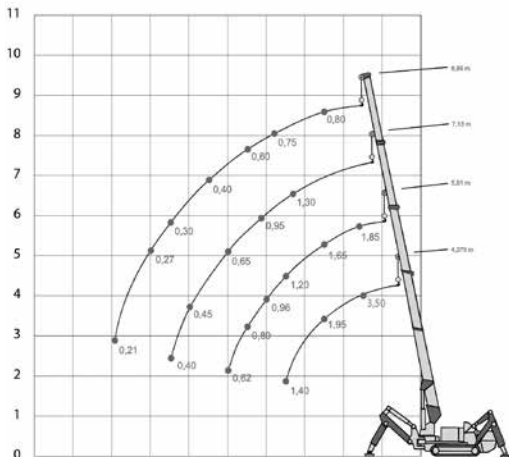

Mini-Grúas sobre Oruga

Altura
trabajo
11,80 m

Altura trabajo	11,80 m
Capacidad plataforma	3.500 Kg
Radio de trabajo	10 m
Longitud	2,82 m
Anchura	0,63 m
Altura	1,38 m
Peso	2.300 Kg

NOTA: las dimensiones de algunas unidades de este modelo pueden variar.