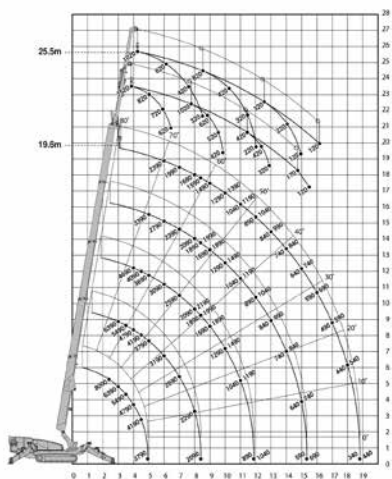

Mini-Grúas sobre Oruga

Altura
trabajo
19,60 m

Altura trabajo	19,60 m
Capacidad plataforma	8.090 Kg
Radio de trabajo	18,80 m x 340 Kg
Longitud	5,90 m
Anchura	1,67 m
Altura	2,49 m
Peso	9.700 Kg

NOTA: las dimensiones de algunas unidades de este modelo pueden variar.