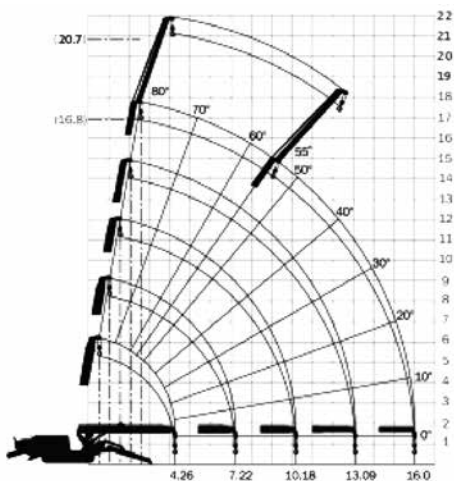

Mini-Grúas sobre Oruga

Altura
trabajo

16,80 m

Altura trabajo	16,80 m
Capacidad plataforma	3,83 t x 2,7 m
Radio de trabajo	16,00 x 210 Kg
Longitud	4,98 m
Anchura	1,38 m
Altura	1,98 m
Peso	Eléctrica 5.600 Kg / 5.750 Kg

NOTA: las dimensiones de algunas unidades de este modelo pueden variar.

Equipo