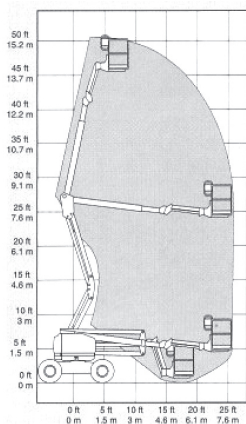

## Plataforma Articulada Diésel

Altura trabajo  
**15,86 m**

Alcance horizontal  
**7,50 m**

Altura plataforma	13,86 m
Altura trabajo	15,86 m
Alcance horizontal	7,50 m
Altura articulación	7,20 m
Capacidad plataforma	227 Kg
Peso	6.668 Kg
Dimensiones transporte (L x H x A)	6,80 m x 2,08 m x 2,24 m
Dimensiones cesta (L x A)	1,83 m x 0,76 m
Tipo de neumático	Inyectados foam
Pendiente superable	45%
Motor	4x4 Diésel

NOTA: las dimensiones de algunas unidades de este modelo pueden variar.