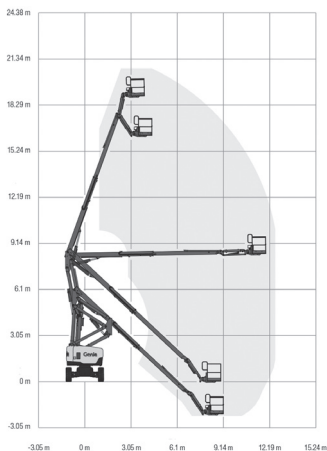

## Plataforma Articulada Diésel

Altura trabajo  
**20,87 m**

Alcance horizontal  
**12,42 m**

Altura plataforma	18,87 m
Altura trabajo	20,87 m
Alcance horizontal	12,42 m
Altura articulación	7,80 m
Capacidad plataforma	227 kg
Peso	12.300 kg
Dimensiones transporte (L x H x A)	7,58 m x 2,54 m x 2,49 m
Dimensiones cesta (L x A)	1,83 m x 0,76 m
Tipo de neumático	Inyectados foam
Pendiente superable	45%
Motor	4x4x4 Diésel

NOTA: las dimensiones de algunas unidades de este modelo pueden variar.