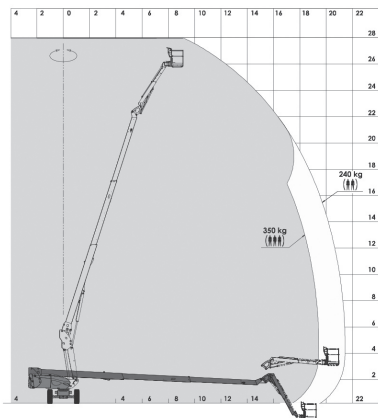

## Plataforma Telescópica Diésel

Altura trabajo  
**27,75 m**

Alcance horizontal  
**21,45 m**

Altura plataforma	25,75 m
Altura trabajo	27,75 m
Alcance horizontal	21,45 m
Capacidad plataforma	Con restricción 350 kg Sin restricción 240 kg
Dimensiones transporte (L x H)	8,04 m x 2,72 m
Anchura total (ejes plegados)	2,43 m
Peso	16.500 Kg
Dimensiones cesta (L x A)	2,30 m x 0,90 m
Tipo de neumático	Injectados en foam
Pendiente superable	40%
Plúmin	Si
Motor	4x4x4 Diésel

NOTA: las dimensiones de algunas unidades de este modelo pueden variar.