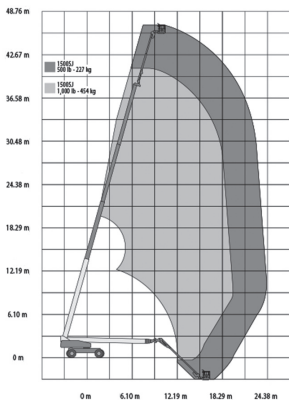

Plataforma Telescópica Diésel

Altura
trabajo
47,72 m

Alcance
horizontal
24,38 m

Altura plataforma	45,72 m
Altura trabajo	47,72 m
Alcance horizontal	24,38 m
Capacidad plataforma	Con restricción 450 kg Sin restricción 230 kg
Dimensiones transporte (L x H)	13,11 m x 3,05 m
Anchura total (ejes plegados)	2,49 m
Anchura total (ejes extendidos)	3,81 m
Peso	22.000 Kg
Dimensiones cesta (L x A)	2,44 m x 0,91 m
Tipo de neumático	Injectados en foam
Pendiente superable	40%
Plúmin	Si
Motor	4x4x4 Diésel

NOTA: las dimensiones de algunas unidades de este modelo pueden variar.

Equipo