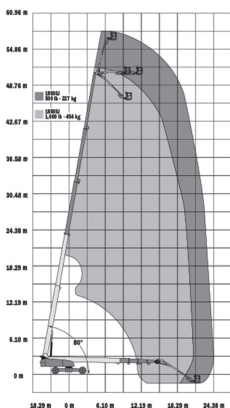

Plataforma Telescópica Diésel

Altura
trabajo
58,56 m

Alcance
horizontal
24,38 m

Altura plataforma	56,56 m
Altura trabajo	58,56 m
Alcance horizontal	24,38 m
Capacidad plataforma	Con restricción 454 kg Sin restricción 227 kg
Dimensiones transporte (L x H)	14,57 m x 3,05 m
Anchura total (ejes plegados)	2,49 m
Anchura total (ejes extendidos)	5,04 m
Peso	27.352 Kg
Dimensiones cesta (L x A)	2,44 m x 0,91 m
Tipo de neumático	Inyectados en foam
Pendiente superable	40%
Plúmin	Si
Motor	4x4x4 Diésel

NOTA: las dimensiones de algunas unidades de este modelo pueden variar.

Equipo