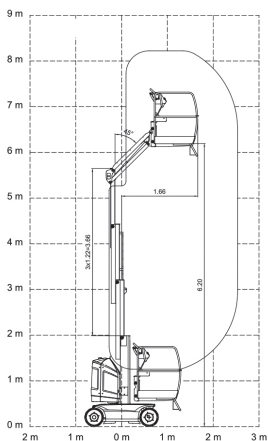

Plataforma Vertical Autopropulsada

Altura
trabajo
8,20 m

Alcance
horizontal
1,66 m

Altura plataforma	6,20 m
Altura trabajo	8,20 m
Alcance horizontal	1,66 m
Altura articulación	3,66 m
Dimensiones transporte (L x H x A)	2,10 m x 1,99 m x 0,99 m
Capacidad plataforma	200 kg
Peso	2.100 Kg
Dimensiones cesta (L x A)	2,10 m x 0,99 m
Tipo de neumático	Antihuella
Pendiente superable	25%
Plumín	Sí
Motor	Eléctrico

NOTA: las dimensiones de algunas unidades de este modelo pueden variar.

Equipo