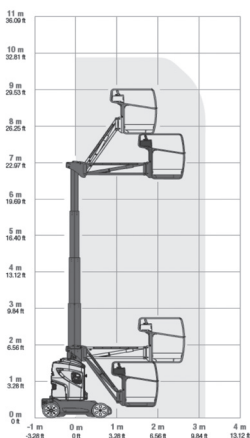

Plataforma Vertical Autopropulsada

Altura
trabajo
9,85 m

Alcance
horizontal
3,15 m

Altura plataforma	7,85 m
Altura trabajo	9,85 m
Alcance horizontal	3,15 m
Altura articulación	6,70 m
Dimensiones transporte (L x H x A)	2,82 m x 1,99 m x 0,99 m
Capacidad plataforma	200 Kg
Peso	2.650 Kg
Dimensiones cesta (L x A)	0,75 m x 0,90 m
Tipo de neumático	Antihuella - not marking
Pendiente superable	25%
Plumín	Sí
Motor	Eléctrico

NOTA: las dimensiones de algunas unidades de este modelo pueden variar.

Equipo