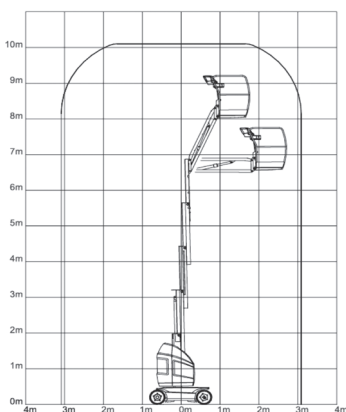

## Plataforma Vertical Autopropulsada

Altura  
trabajo  
**10,10 m**

Alcance  
horizontal  
**3,08 m**

Altura plataforma	8,10 m
Altura trabajo	10,10 m
Alcance horizontal	3,08 m
Altura articulación	6,51 m
Dimensiones transporte (L x H x A)	2,82 m x 1,99 m x 0,99 m
Capacidad plataforma	200 kg
Peso	2.990 kg
Dimensiones cesta (L x A)	0,70 m x 0,90 m
Tipo de neumático	Macizas blancas - antihuella
Pendiente superable	25%
Plumín	Sí
Motor	Eléctrico

NOTA: las dimensiones de algunas unidades de este modelo pueden variar.