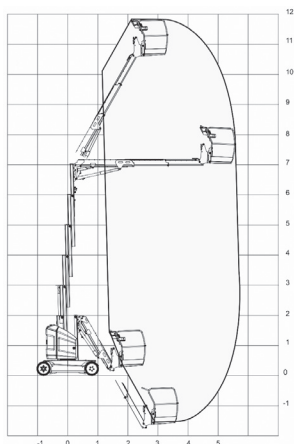

Plataforma Vertical Autopropulsada

Altura
trabajo
12,65 m

Alcance
horizontal
6,05 m

| | |
|------------------------------------|------------------------------|
| Altura plataforma | 10,65 m |
| Altura trabajo | 12,65 m |
| Alcance horizontal | 6,05 m |
| Altura articulación | 7,12 m |
| Dimensiones transporte (L x H x A) | 3,65 m x 1,99 m x 1,20 m |
| Capacidad plataforma | 200 kg |
| Peso | 4.900 kg |
| Dimensiones cesta (L x A) | 1,05 m x 0,70 m |
| Tipo de neumático | Macizas blancas - antihuella |
| Pendiente superable | 30% |
| Plumín | Sí |
| Motor | Eléctrico |

NOTA: las dimensiones de algunas unidades de este modelo pueden variar.

Equipo