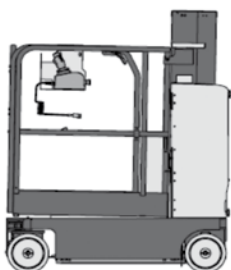

## Plataforma Vertical Eléctrica

Altura trabajo  
**5,66 m**

Altura plataforma	3,66 m
Altura trabajo	5,66 m
Dimensiones transporte (L x H x A)	1,37 m x 1,70 m x 0,80 m
Capacidad plataforma	227 Kg
Peso	948 Kg
Dimensiones cesta (L x A)	0,99 m x 0,75 m
Tipo de neumático	Antihuella
Pendiente superable	30%
Plumín	No
Motor	Eléctrico

NOTA: las dimensiones de algunas unidades de este modelo pueden variar.

Equipo

Plataformas  
Eléctricas

Plataformas  
Diésel

Manutención  
Industrial

Manipuladores  
de carga

Plataformas  
especiales

Mini-Guías y colo-  
cación de vidrio